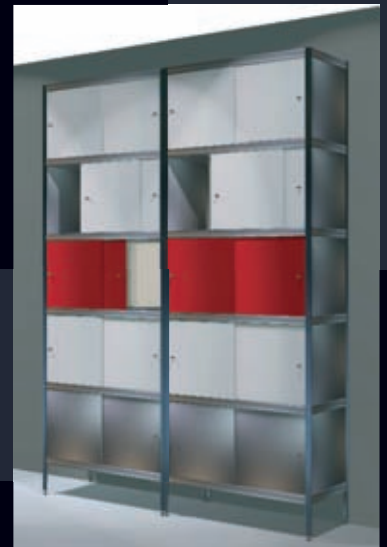

Avec le concepteur 3D KEWLOX premium, les moindres détails de votre espace de travail peuvent être reproduits. Sur base de vos données, l'implantation virtuelle d'un meuble KEWLOX premium est très réaliste et vous donne une bonne idée de sa prochaine intégration.

Mit dem KEWLOX premium 3D KONFIGURATOR kann Ihr Büro oder Ihr Arbeitsplatz bis ins kleinste Detail nachempfunden werden. Auf der Grundlage Ihres Inputs wird Ihr KEWLOX premium Möbelstück auf realistische Weise simuliert, wodurch die Wirkung und Ausstrahlung auf die Arbeitsumgebung ausgezeichnet beurteilt werden kann.