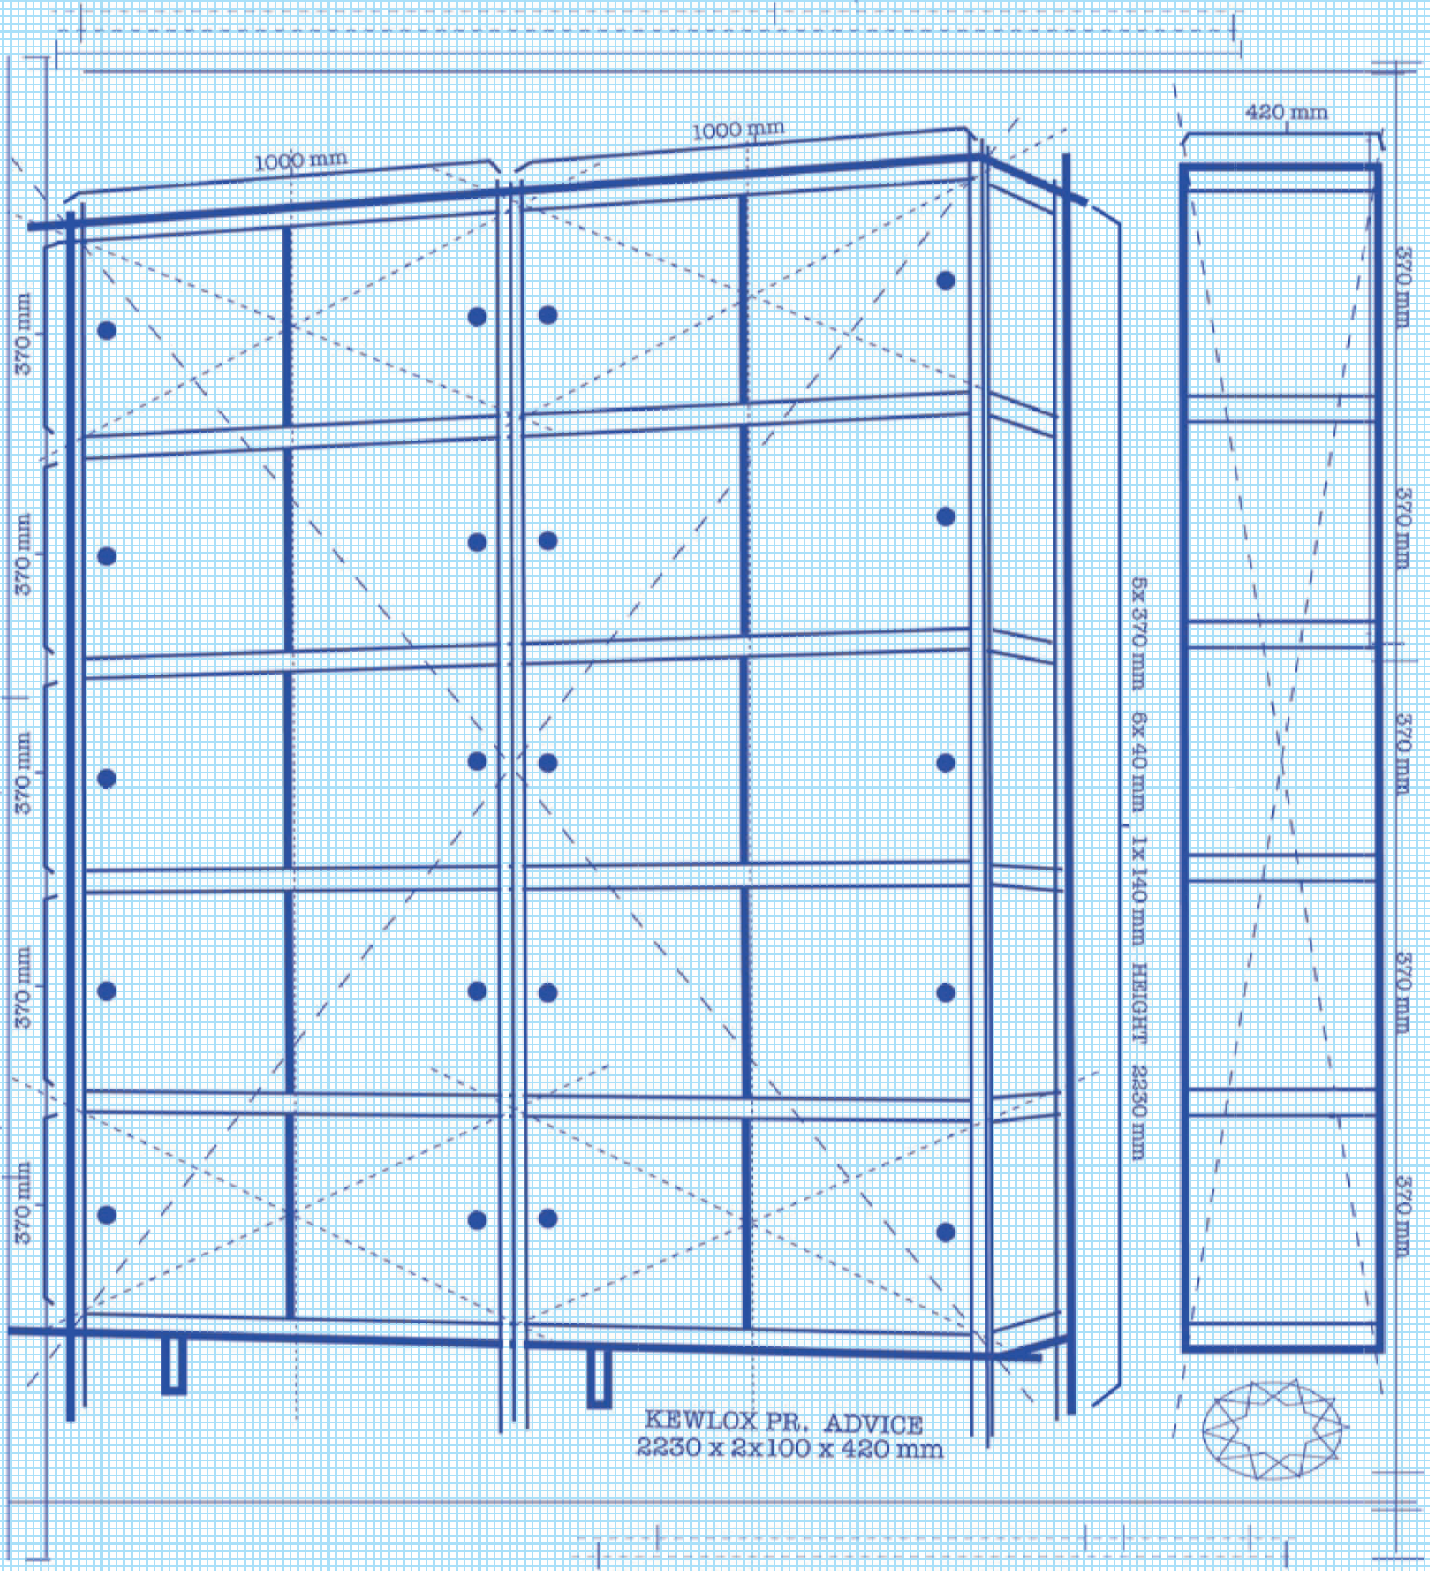

PRODUCT:  
**KEWLOX**

*Business advice for the Law Dept*  
2230 mm x 2000 mm (1x100) x 420 mm

*Advice Group*  
**Advice Group**

KEWLOX PR. ADVICE  
2230 x 2x100 x 420 mm

Combinez l'utile à l'agréable avec KEWLOX premium, grâce à son côté aussi pratique qu'esthétique. Apportez-y en plus une ambiance chaleureuse, et profitez-en chaque jour.