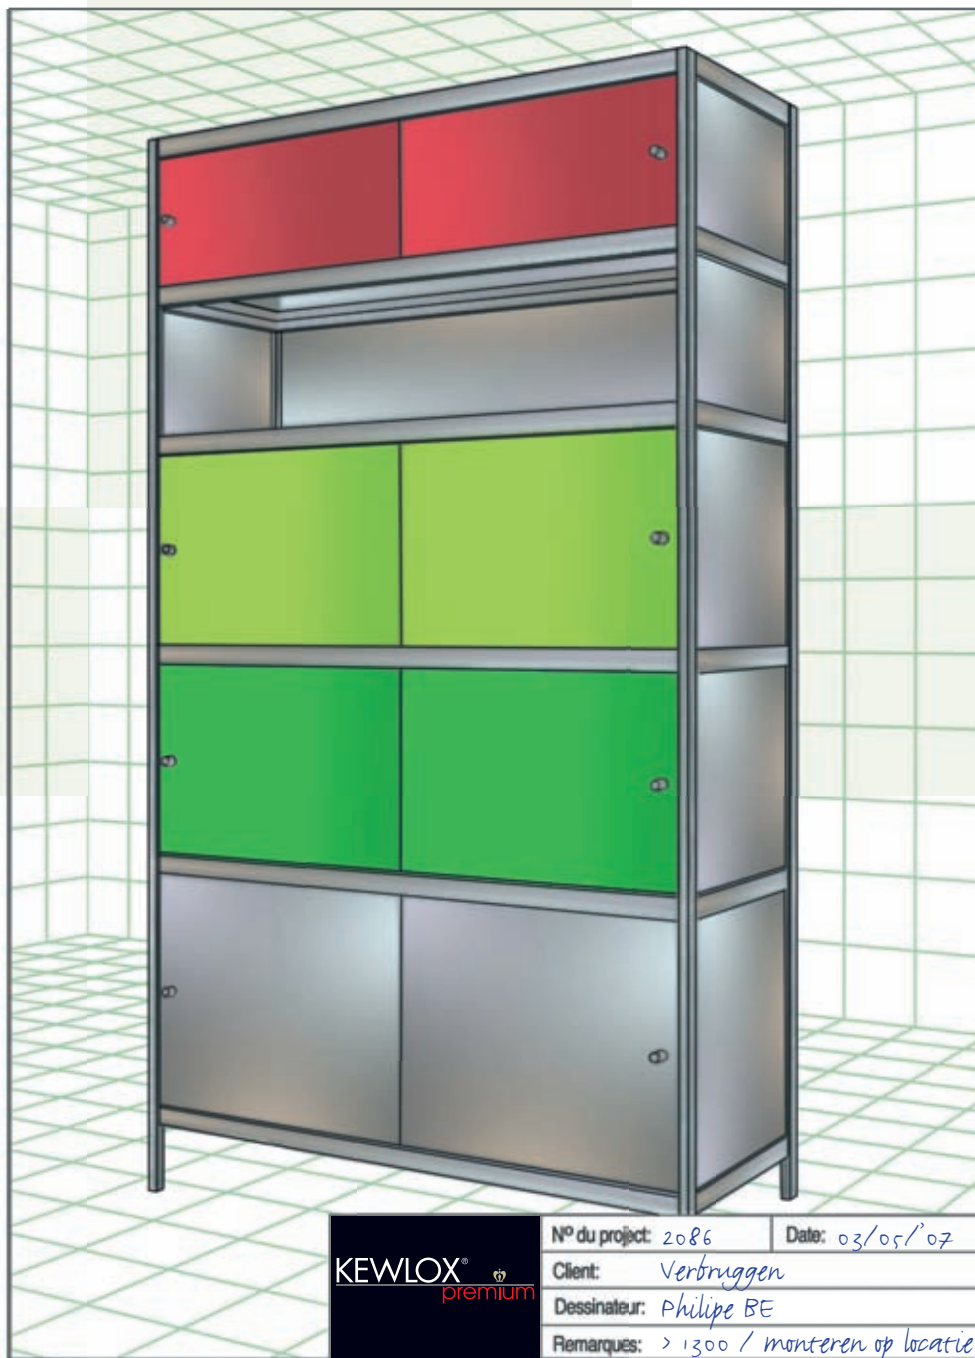

La bibliothèque en panneaux colorés est réalisée à vos mesures et selon votre goût ; elle est non seulement pratique, mais représentative de notre savoir-faire.

*Dieser farblich perfekt auf Ihr Interieur anpassbare Bücherschrank kombiniert Funktionalität und spritziges Erscheinungsbild auf besonders gelungene Weise.*

FROSTED  
&  
RUS

0' - 0" of the way being  
the main angle  
span in 5' height  
change in width  
on the outside in

off - min  
den!!!  
When you see  
something you  
see to be  
40

The center most in mini unit  
dishes on when not clean  
water, as I was not of Jan 21

25/15  
x

290 -  
35 -  
330 -

→ 230 -  
145 -  
475 -

Le résultat de votre créativité est concrétisé par un puissant outil 3D qui vous permettra de visualiser le meuble unique que nous venons de concevoir ensemble